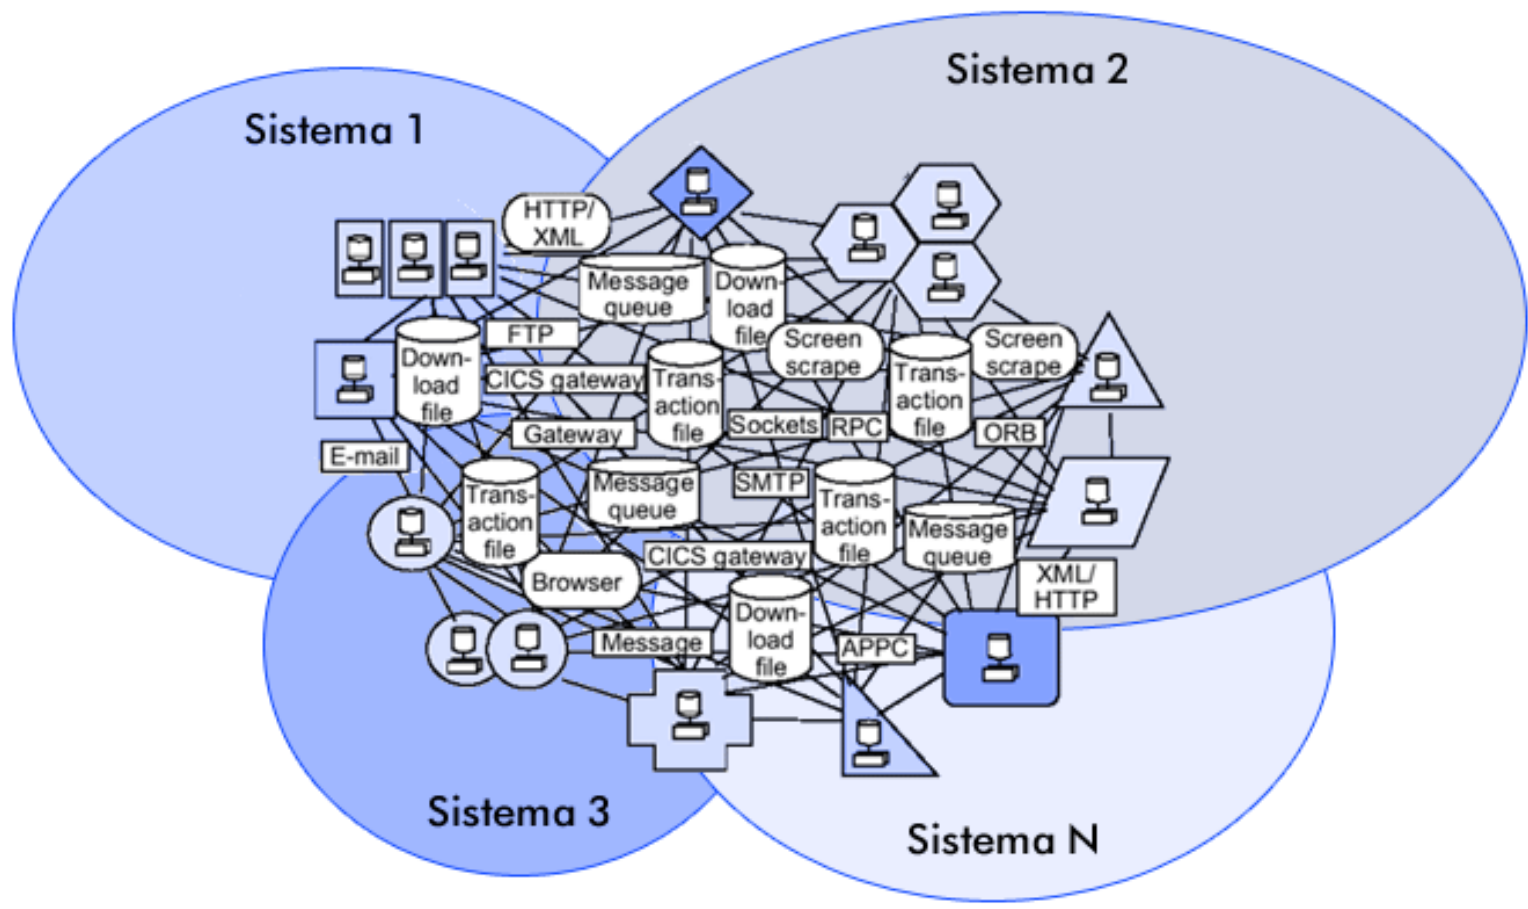

Integração e Governança InterSystems / Sensedia

Agenda

- Integrando aplicações
 - ✓ com InterSystems Ensemble
- Governando o mapa de integrações
 - ✓ com Sensedia Repository
- A solução integrada

Desafios da integração

Integração ponto-a-ponto

Como construir integração SOA?

Governança SOA

"A metadata repository is a key enabling technology for SOA. It is safe to say that no long-term enterprise SOA initiative can succeed without an integrated and searchable repository/registry."

Yefim Natis, VP and Distinguished Gartner Analyst.

Gartner.

- **Controlar os processos de criação e consumo de serviços e componentes**
- **Promover a visibilidade dos ativos: sistemas, serviços, componentes, processos de negócio e suas dependências**
- **Buscar, localizar e reutilizar serviços e componentes em novas aplicações**
- **Ser mais preciso na análise de impacto**
- **Definir padrões arquiteturais e de segurança**
- **Controlar custos e apurar ROI**

Solução Integrada

InterSystems Ensemble + Sensedia Repository

Valor Adicionado

Governança SOA

Mapa de integrações com informações dos sistemas envolvidos

- Visibilidade End-to-End
- Visão unificada, multi-produção
- Análise de Impacto
- Métricas de economia
- Informações sobre as mensagens trocadas