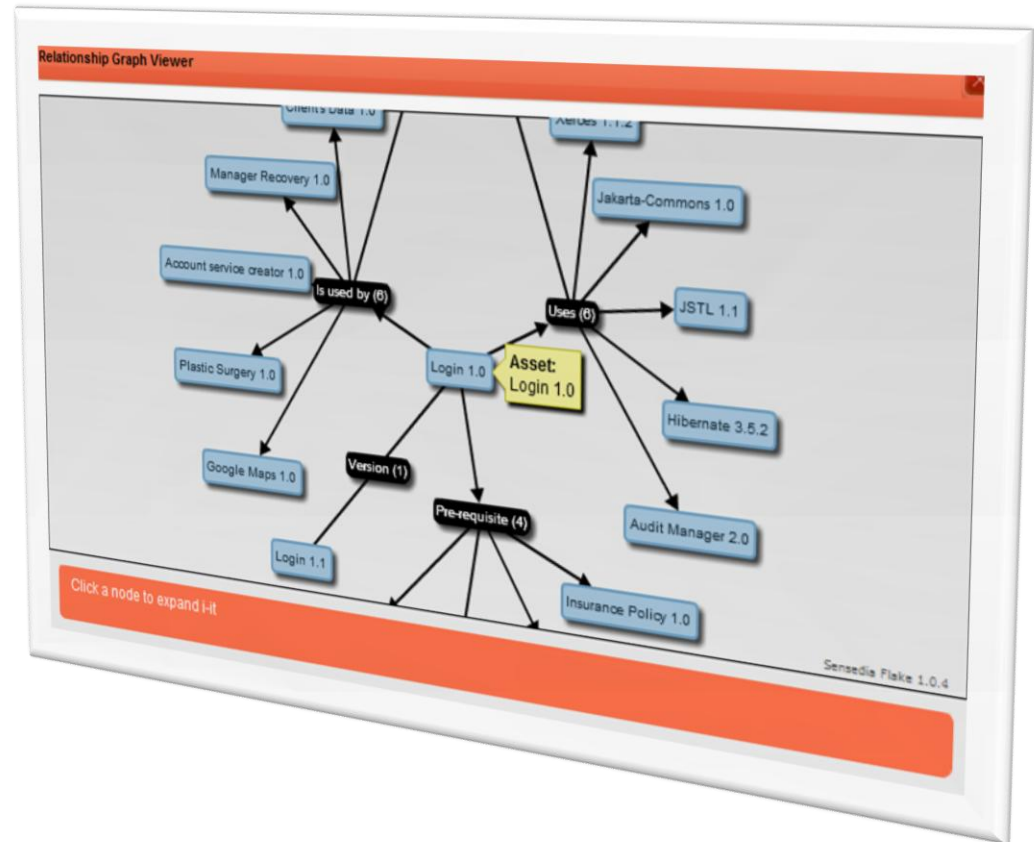

Integração ponto-a-ponto

Como construir integração SOA?

Governança SOA

"A metadata repository is a key enabling technology for SOA. It is safe to say that no long-term enterprise SOA initiative can succeed without an integrated and searchable repository/registry."

SOA Registry/Repository

- Gestão de componentes de software, serviços, integrações etc.
- Modelo extensível de metadados
- Indexação e Busca otimizados
- Mecanismos inovadores de colaboração
- Relatórios, estatísticas e métricas de ROI
- Análise de impacto visual
- Workflow flexível de aprovação
- Identificação automática de serviços e componentes
- Análise de qualidade arquitetural

Integrado
Nativamente:

The logo for InterSystems, featuring the word 'INTERSYSTEMS' in a blue, serif, all-caps font.

Ambientes de
Desenvolvimento:

Governando o Mapa de Integrações

- Conhecer as dependências:
 - ✓ Sistemas
 - ✓ Processos de negócios
 - ✓ Pacotes de aplicativos
 - ✓ Serviços e
 - ✓ Componentes
- Única forma de analisar o impacto da mudança e promover a reutilização

Solução Integrada

InterSystems Ensemble + Sensedia Repository

Valor Adicionado

Governança SOA

Mapa de integrações com informações dos sistemas envolvidos

- Visibilidade End-to-End
- Visão unificada, multi-produção
- Análise de Impacto
- Métricas de economia
- Informações sobre as mensagens trocadas