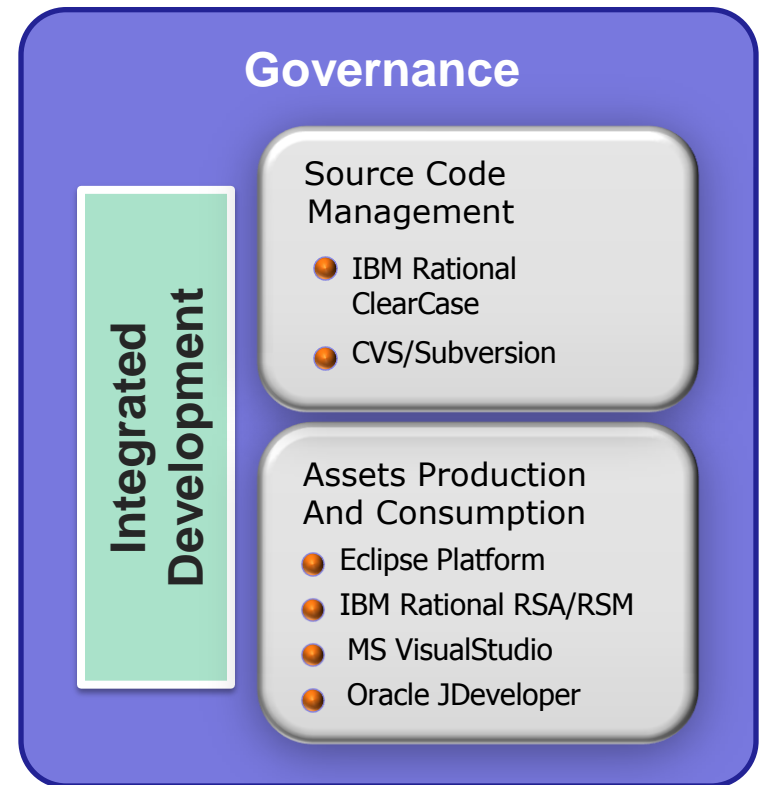

Integração ponto-a-ponto

Como construir integração SOA?

Governança SOA

"A metadata repository is a key enabling technology for SOA. It is safe to say that no long-term enterprise SOA initiative can succeed without an integrated and searchable repository/registry."

SOA Registry/Repository

- Gestão de componentes de software, serviços, integrações etc.
- Modelo extensível de metadados
- Indexação e Busca otimizados
- Mecanismos inovadores de colaboração
- Relatórios, estatísticas e métricas de ROI
- Análise de impacto visual
- Workflow flexível de aprovação
- Identificação automática de serviços e componentes
- Análise de qualidade arquitetural

Integrado
Nativamente:

The logo for InterSystems, featuring the word 'INTERSYSTEMS' in a blue, serif, all-caps font.

Ambientes de
Desenvolvimento:

Governando o Mapa de Integrações

- Conhecer as dependências:
 - ✓ Sistemas
 - ✓ Processos de negócios
 - ✓ Pacotes de aplicativos
 - ✓ Serviços e
 - ✓ Componentes
- Única forma de analisar o impacto da mudança e promover a reutilização

Solução Integrada

InterSystems Ensemble + Sensedia Repository

Valor Adicionado

Governança SOA

Mapa de integrações com informações dos sistemas envolvidos

- Visibilidade End-to-End
- Visão unificada, multi-produção
- Análise de Impacto
- Métricas de economia
- Informações sobre as mensagens trocadas