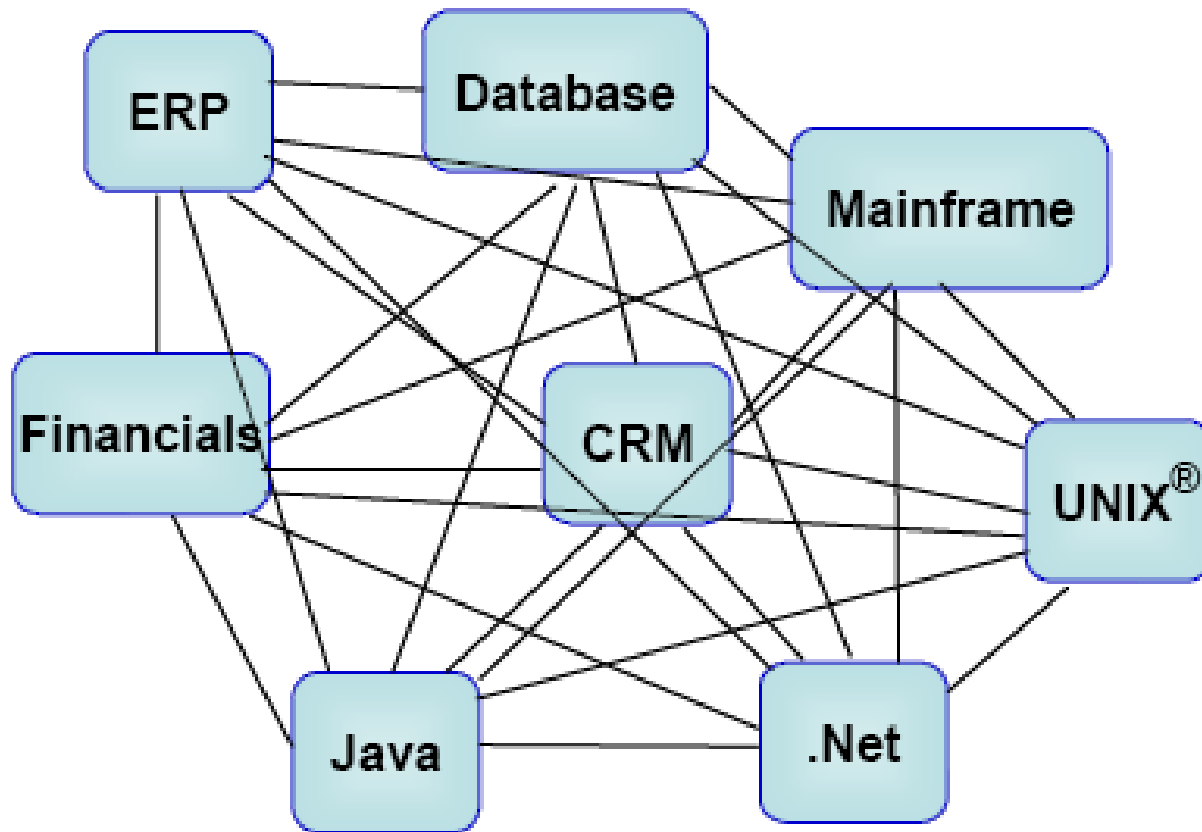

Integração e Governança InterSystems / Sensedia

Agenda

- Integrando aplicações
 - ✓ com InterSystems Ensemble
- Governando o mapa de integrações
 - ✓ com Sensedia Repository
- A solução integrada

Desafios da integração

Integração ponto-a-ponto

Como construir integração SOA?

Governança SOA

"A metadata repository is a key enabling technology for SOA. It is safe to say that no long-term enterprise SOA initiative can succeed without an integrated and searchable repository/registry."

Yefim Natis, VP and Distinguished Gartner Analyst.

Gartner.

- **Controlar os processos de criação e consumo de serviços e componentes**
- **Promover a visibilidade dos ativos: sistemas, serviços, componentes, processos de negócio e suas dependências**
- **Buscar, localizar e reutilizar serviços e componentes em novas aplicações**
- **Ser mais preciso na análise de impacto**
- **Definir padrões arquiteturais e de segurança**
- **Controlar custos e apurar ROI**

Solução Integrada

InterSystems Ensemble + Sensedia Repository

Valor Adicionado

Governança SOA

Mapa de integrações com informações dos sistemas envolvidos

- Visibilidade End-to-End
- Visão unificada, multi-produção
- Análise de Impacto
- Métricas de economia
- Informações sobre as mensagens trocadas